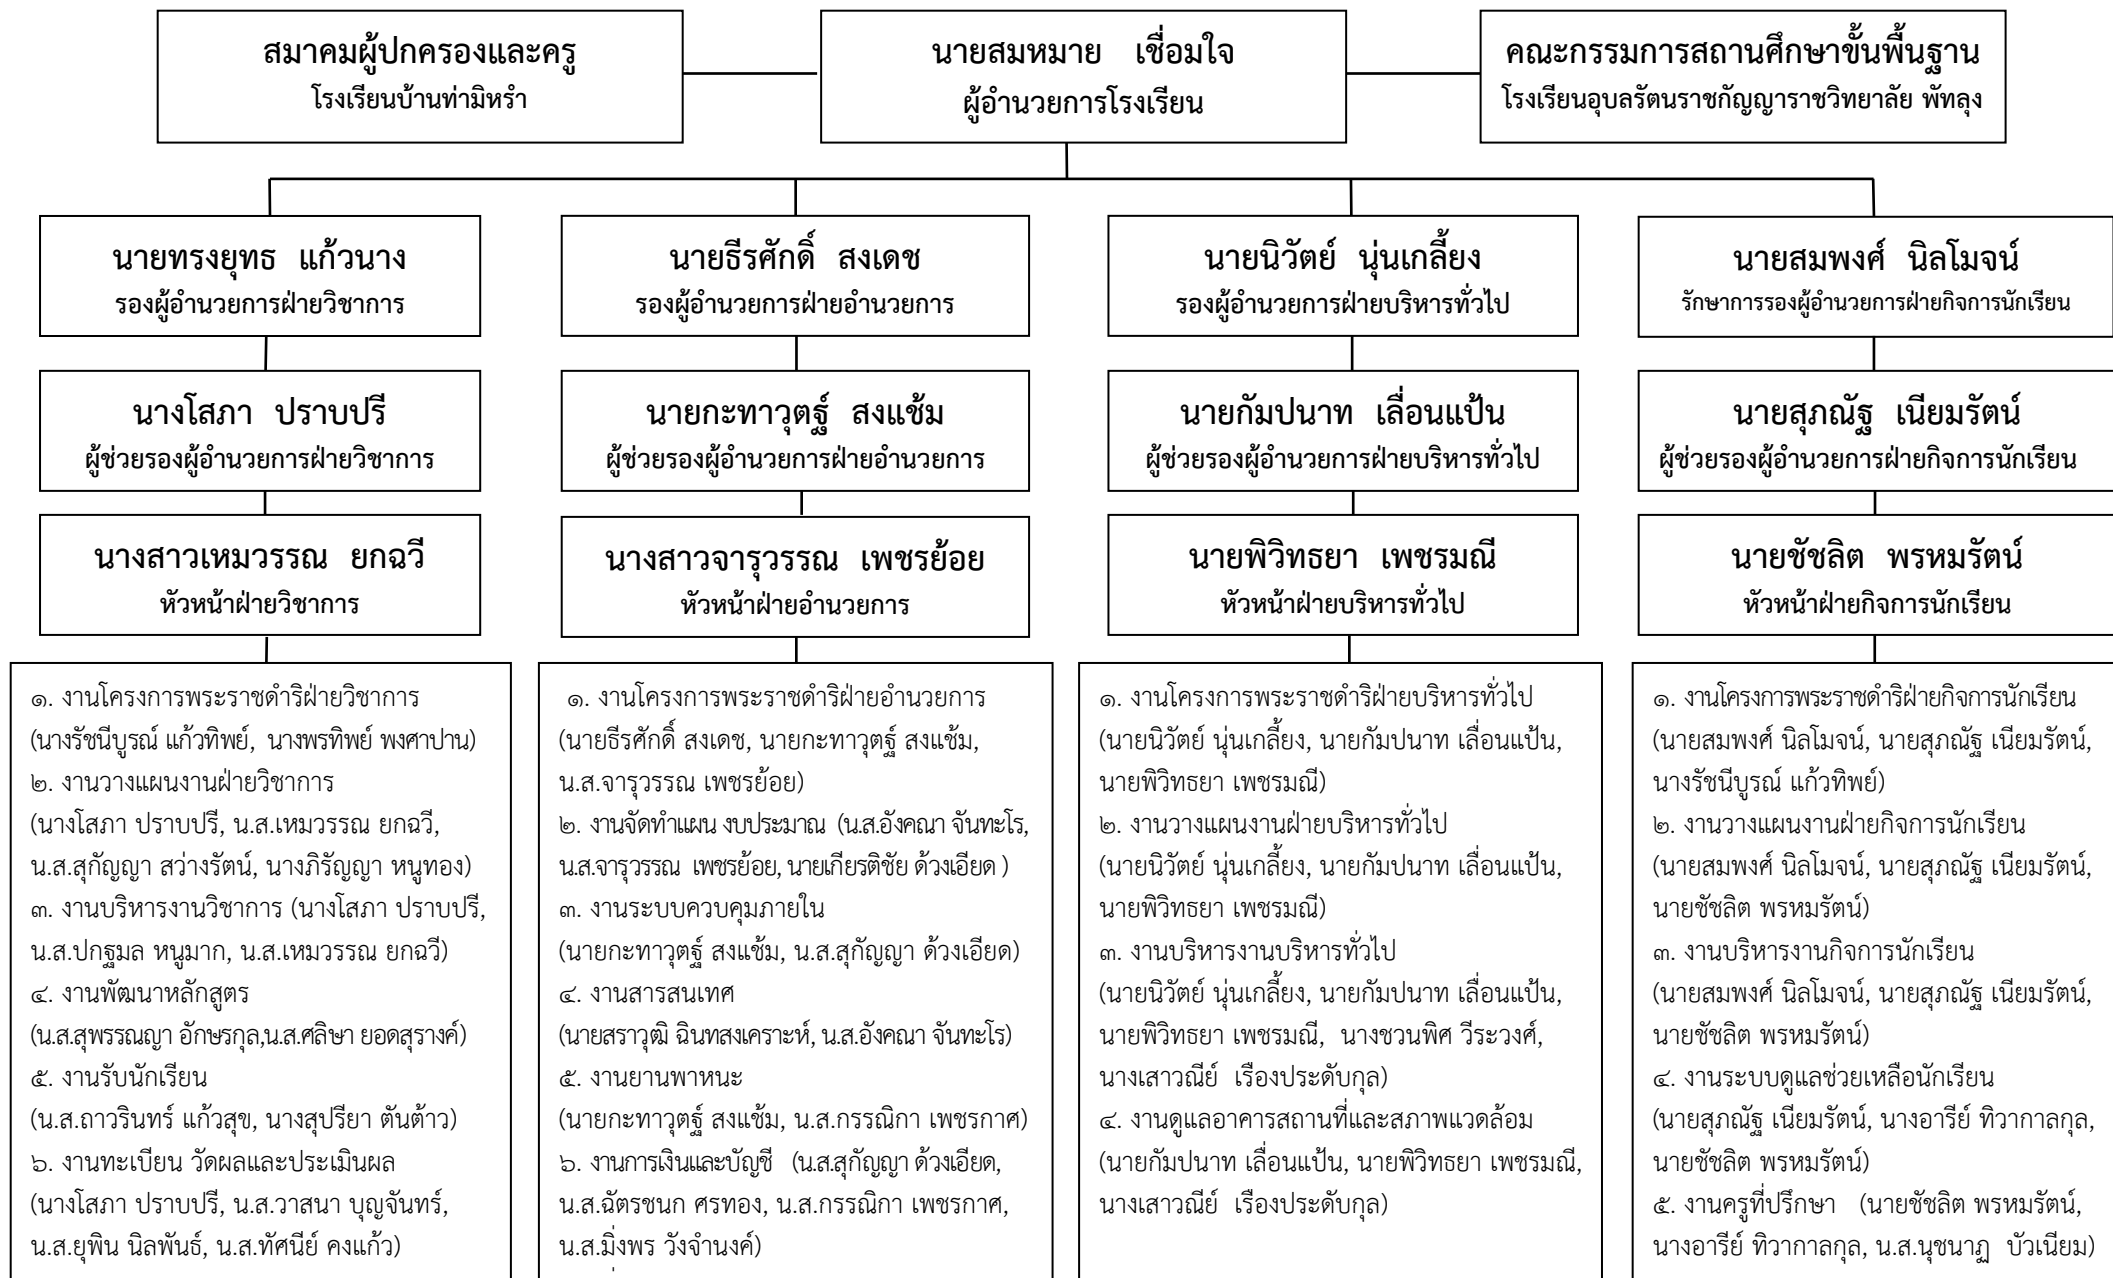

โครงสร้างการบริหารงานของโรงเรียนอุบลรัตนราชกัญญาราชวิทยาลัย พัทลุง
องค์การบริหารส่วนจังหวัดพัทลุง

๗. งานกิจกรรมพัฒนาผู้เรียน
(นางวรพินทร์ สายชนะพันธ์)

๘. งานแนะแนวการศึกษา (นางวรพินทร์ สายชนะพันธ์,
น.ส.วาทีณี หนูพัฒน์, น.ส.สุชานาฏ หนูฤทธิ์)